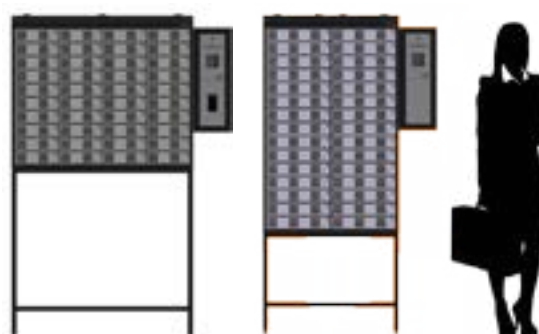

Główne cechy systemu

- Kontrola nad przedmiotami dzięki RFID
- Dostęp do zawartości skrytek tylko dla osób uprawnionych
- Pełny audyt pobrań, zwrotów i innych czynności w systemie
- Dostęp do skrytek 24/7
- 7" ekran dotykowy (systemy Touch)
- Szybki dostęp poprzez kod PIN, czytnik kart lub czytnik biometryczny
- Dostępny w rozmiarach 30, 20, 10 skrytek lub w wersji specjalnej (6 skrytek na 30 iPadów)
- Opcja RFID i ładowania (lub każda z opcji osobno) oraz ze specjalną skrytką serwisową

Cechy systemu zarządzanego z Traka Web:

- Dostęp do dodatkowych opcji Traka Web
- Centralne zarządzanie systemami
- Możliwa integracja z systemami KD
- Zarządzanie z poziomu przeglądarki www dowolnego urządzenia

Cechy systemu stand-alone:

- System 'Plug & Play'
- Działanie niezależne od pozostałych struktur IT
- Port USB do importu/eksportu konfiguracji i raportów
- Automatyczny backup danych na kartę SD

W środowiskach gdzie cenne przedmioty są współdzielone, zazwyczaj nie są one odpowiednio szanowane, co skutkuje ich szybkim zniszczeniem czy też zagubieniem. Możliwość kontrolowania tych przedmiotów wzbudza u użytkowników poczucie odpowiedzialności za nie, co pozytywnie wpływa na ich stan techniczny a co za tym idzie, zmniejsza koszty związane z ich naprawą, wymianą czy zakupem.